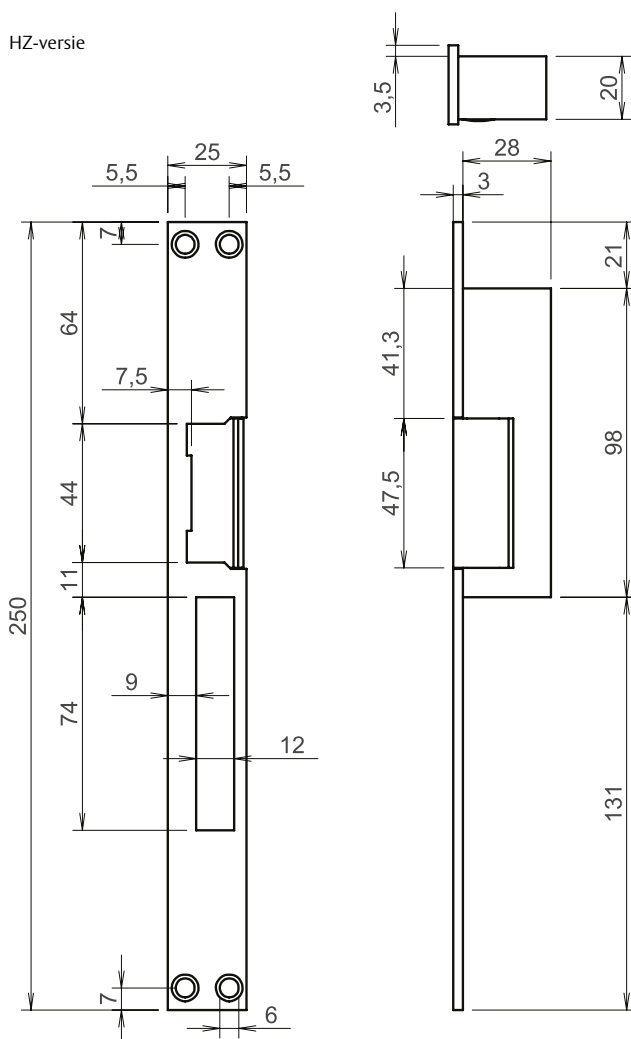

Deuropeners

14/24/34

HZ/KL

effeff inbouw deuropener

Accessoires

- LIPS veiligheidsdag- en nachtslot, type 2422, SKG***®, PC-72mm
- LIPS cilinderloopslot, type 2466, PC-72mm
- effeff ontgrendel drukknop 1010 opbouw met wisselcontact
- LIPS/KAC noodverbreekschakelaar LBM006R, opbouw, groen, dubbelpolig contact
- effeff voeding 1001-121 12V AC/DC 1 Ampère
- ABLOY voeding EA700 12V DC (gelijkspanning) 4,5 Ampère
- ABLOY voeding EA701 24V DC (gelijkspanning) 2,5 Ampère

Technische gegevens

- Rust- en arbeidsstroom

Aansluitspanning/stroomafname

8V AC / 485mA
12V AC / 725mA
16V AC / 970mA
24V AC / 420mA
12V DC / 240mA
24V DC / 120mA

- Tolerantie 10% op de aansluitspanning

HZ-versie